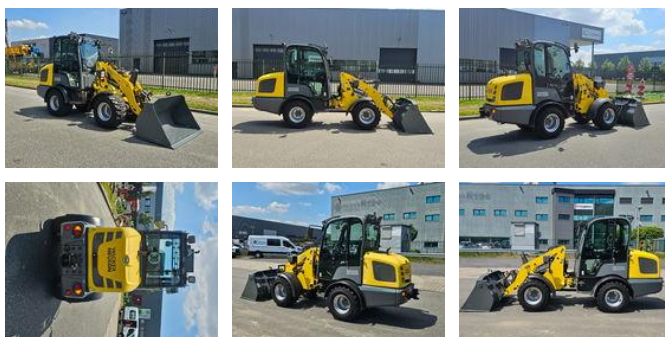

WACKER NEUSON WL32

Algemene kenmerken

Merk	WACKER NEUSON
Subcategorie	Wiellader
Bouwjaar	2015
Afgelezen urenstand	3151
Kleur	Geel
Conditie	Gebruikt
Algemene staat	Erg goed
Brandstof	Diesel
CE markering	Ja

Eigenschappen

Ledig gewicht	3.400kg
---------------	---------

GVW	3.400kg
-----	---------

WACKER NEUSON WL32

Technische specificaties

Aandrijving	wheels
-------------	--------

Vermogen	45kw
----------	------

Omschrijving

Wacker-Neuson WL32 BJ: 2015 Urenstand: 3.151 3e Functie Bak Lepels

Accessoires